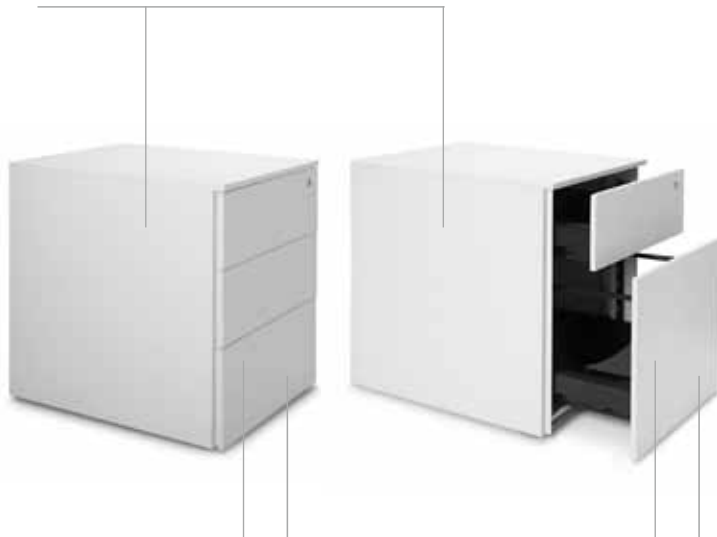

Armazón de chapa de acero laminada en frío de 0,8mm.

Frentes de chapa de acero laminada en frío de 0,8mm.

Cajones de chapa de acero laminada en frío de 0,8mm.

DIMENSIONES

PRESTACIONES Y EQUIPAMIENTO

- Cerradura con bombillo intercambiable.
- Gaveta de archivo con soporte para carpetas suspendidas.
- Cierre de cajón dotado con sistema de bloqueo que impide la apertura simultánea de más de un cajón.
- Quinta rueda en modelos con gaveta de archivo.
- Guías telescópicas en gavetas.
- Llave abisagrada

TABLEROS LAMINADOS

CERTIFICADOS

PROGRAMA UNIVERSAL

Armario diáfano

Estantes de longitud 800 y 1000 fabricados en acero de 0,7 mm de espesor;  
Estantes de longitud 1200 fabricados en acero 0,8 mm. de espesor.

- Preparado para recibir puertas batientes.
- Divisor central en armario de longitud 1.600 mm.

OPCIONES

- Bandeja telescópica.
- Cubierta superior en duriter o madera.
- Cubierta superior en chapa de acero.

Cajones de chapa de acero laminada en frío de 0,8mm.

Frentes de chapa de acero ó de laminado en frío de 0,8mm.

DIMENSIONES

Fr: 420  
Fd: 780/600/500

PRESTACIONES Y EQUIPAMIENTO

- Cerradura con bombillo intercambiable.
- Gaveta de archivo con soporte para carpetas suspendidas.
- Cierre de cajón dotado con sistema de bloqueo que impide la apertura simultánea de más de un cajón.
- Guías telescópicas en gavetas.