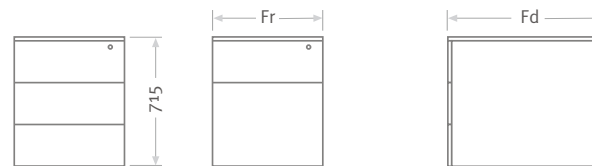

ACABADOS

ESTRUCTURA METÁLICA

TABLEROS MADERA

TABLEROS LAMINADOS

CERTIFICADOS

PROGRAMA UNIVERSAL

Bloque altura mesa

Armazón de chapa de acero laminada en frío de 0,8mm.

Cajones de chapa de acero laminada en frío de 0,8mm.

Frentes de chapa de acero ó de laminado en frío de 0,8mm.

DIMENSIONES

Fr: 420  
Fd: 780/600/500

PRESTACIONES Y EQUIPAMIENTO

- Cerradura con bombillo intercambiable.
- Gaveta de archivo con soporte para carpetas suspendidas.
- Cierre de cajón dotado con sistema de bloqueo que impide la apertura simultánea de más de un cajón.
- Guías telescópicas en gavetas.